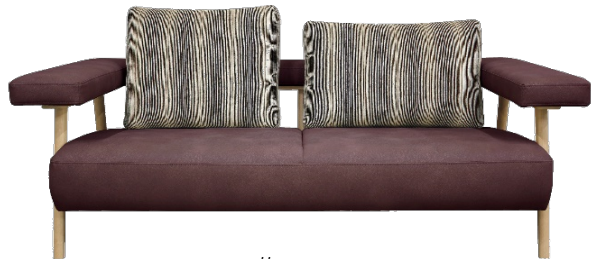

NUVOLA color variation

張地：ソフトレザー ビガ・プリモ

お部屋やお好みに合わせて、張地と木部の色を自由にコーディネートできます！

6430

6431

6432

6433

6434

6435

6436

6437

6438

#6439

木部カラー 3色

N-7

BW-7

W-7

*この他にも、革・布・ソフトレザーの各種からお選びいただけます。

*印刷により、実際の色とは多少異なります。