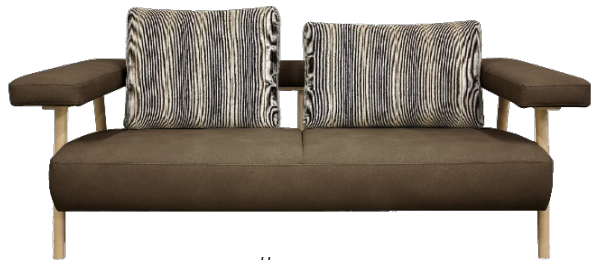

NUVOLA color variation

張地：ソフトレザー ビガ・プリモ

お部屋やお好みに合わせて、張地と木部の色を自由にコーディネートできます！

6430

6431

6432

6433

6434

6435

6436

6437

6438

#6439

木部カラー 3色

N-7

BW-7

W-7

*この他にも、革・布・ソフトレザーの各種からお選びいただけます。

*印刷により、実際の色とは多少異なります。