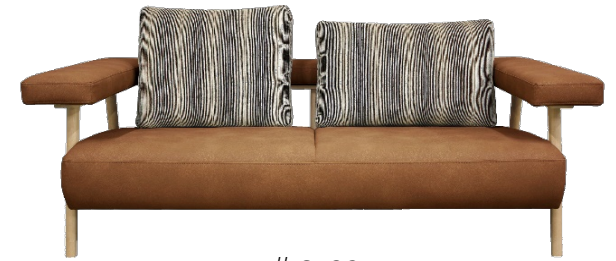

NUVOLA color variation

張地：ソフトレザー ビガ・プリモ

お部屋やお好みに合わせて、張地と木部の色を自由にコーディネートできます！

6430

6431

6432

6433

6434

6435

6436

6437

6438

#6439

木部カラー 3色

N-7

BW-7

W-7

*この他にも、革・布・ソフトレザーの各種からお選びいただけます。

*印刷により、実際の色とは多少異なります。