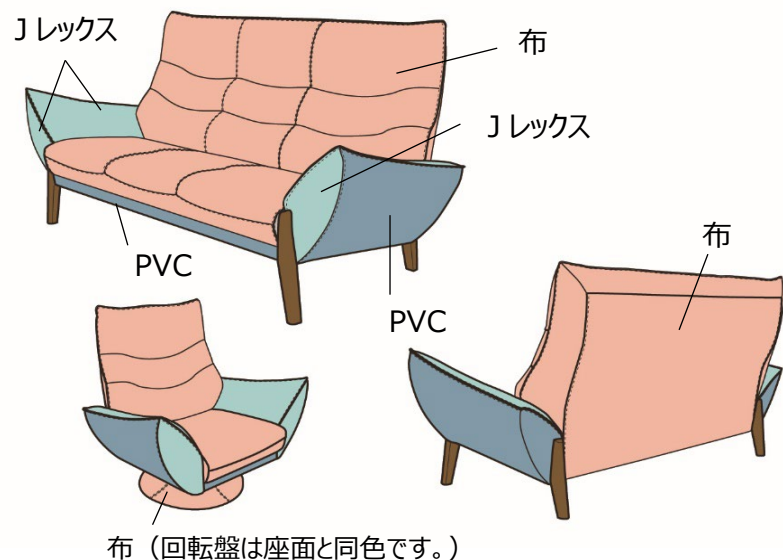

# LARUS ラルス

□発注の際はご指定下さい。

①サイズ ②座面高さ ③背・座の張地 ④肘の張地 ⑤木部カラー

背・座：布／肘・座下：半革張り

回転盤は座面と同色です。

背・座 肘・座下	布F-XA 半革A	布F-SA 半革A	布F-A～F-D 半革A	デｲｯｼﾞ・ｶｯﾄﾗｲﾝﾄﾞ 半革A
1P回転	¥243,100 (221,000)	¥232,100 (211,000)	¥224,400 (204,000)	¥271,700 (247,000)
2P	¥300,300 (273,000)	¥280,500 (255,000)	¥272,800 (248,000)	¥349,800 (318,000)
3PS	¥312,400 (284,000)	¥291,500 (265,000)	¥282,700 (257,000)	¥364,100 (331,000)
3PM	¥324,500 (295,000)	¥302,500 (275,000)	¥292,600 (266,000)	¥378,400 (344,000)
3PL	¥336,600 (306,000)	¥313,500 (285,000)	¥303,600 (276,000)	¥392,700 (357,000)

背・座 肘・座下	布F-XA 半革B	布F-SA 半革B	布F-A～F-D 半革B	デｲｯｼﾞ・ｶｯﾄﾗｲﾝﾄﾞ 半革B
1P回転	¥228,800 (208,000)	¥216,700 (197,000)	¥212,300 (193,000)	¥256,300 (233,000)
2P	¥286,000 (260,000)	¥265,100 (241,000)	¥256,300 (233,000)	¥334,400 (304,000)
3PS	¥297,000 (270,000)	¥276,100 (251,000)	¥267,300 (243,000)	¥348,700 (317,000)
3PM	¥309,100 (281,000)	¥287,100 (261,000)	¥278,300 (253,000)	¥363,000 (330,000)
3PL	¥321,200 (292,000)	¥298,100 (271,000)	¥289,300 (263,000)	¥377,300 (343,000)

# LARUS ラルス

□発注の際はご指定下さい。

①サイズ ②座面高さ ③背・座の張地 ④肘の張地 ⑤木部カラー

背・座：布／肘・座下：Jレックス張り

背・座・肘・座下：革またはJレックス張り

背・座 肘・座下	布F-XA Jレックス	布F-SA Jレックス	布F-A～F-D Jレックス	デｲｯｼﾞ・ｶﾞﾗｽﾞｲｰﾄﾞ Jレックス
1P回転	¥216,700 (197,000)	¥205,700 (187,000)	¥200,200 (182,000)	¥245,300 (223,000)
2P	¥275,000 (250,000)	¥253,000 (230,000)	¥245,300 (223,000)	¥323,400 (294,000)
3PS	¥286,000 (260,000)	¥264,000 (240,000)	¥255,200 (232,000)	¥336,600 (306,000)
3PM	¥297,000 (270,000)	¥275,000 (250,000)	¥266,200 (242,000)	¥352,000 (320,000)
3PL	¥310,200 (282,000)	¥287,100 (261,000)	¥277,200 (252,000)	¥366,300 (333,000)