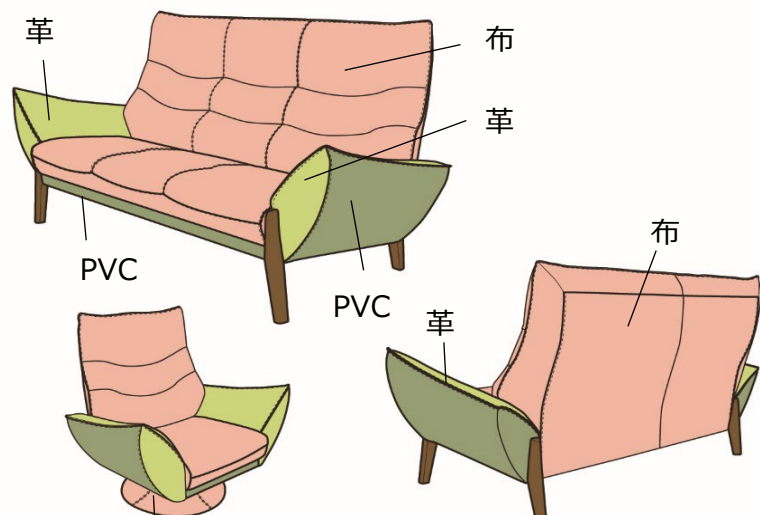

# LARUS ラルス

□発注の際はご指定下さい。

①サイズ ②座面高さ ③背・座の張地 ④肘の張地 ⑤木部カラー

背・座：布／肘・座下：半革張り

回転盤は座面と同色です。

背・座 肘・座下	布F-XA 半革A	布F-SA 半革A	布F-A～F-D 半革A	デｲｯｼﾞ・ｶｯﾄﾗｲﾝﾄﾞ 半革A
1P回転	¥243,100 (221,000)	¥232,100 (211,000)	¥224,400 (204,000)	¥271,700 (247,000)
2P	¥300,300 (273,000)	¥280,500 (255,000)	¥272,800 (248,000)	¥349,800 (318,000)
3PS	¥312,400 (284,000)	¥291,500 (265,000)	¥282,700 (257,000)	¥364,100 (331,000)
3PM	¥324,500 (295,000)	¥302,500 (275,000)	¥292,600 (266,000)	¥378,400 (344,000)
3PL	¥336,600 (306,000)	¥313,500 (285,000)	¥303,600 (276,000)	¥392,700 (357,000)

背・座 肘・座下	布F-XA 半革B	布F-SA 半革B	布F-A～F-D 半革B	デｲｯｼﾞ・ｶｯﾄﾗｲﾝﾄﾞ 半革B
1P回転	¥228,800 (208,000)	¥216,700 (197,000)	¥212,300 (193,000)	¥256,300 (233,000)
2P	¥286,000 (260,000)	¥265,100 (241,000)	¥256,300 (233,000)	¥334,400 (304,000)
3PS	¥297,000 (270,000)	¥276,100 (251,000)	¥267,300 (243,000)	¥348,700 (317,000)
3PM	¥309,100 (281,000)	¥287,100 (261,000)	¥278,300 (253,000)	¥363,000 (330,000)
3PL	¥321,200 (292,000)	¥298,100 (271,000)	¥289,300 (263,000)	¥377,300 (343,000)