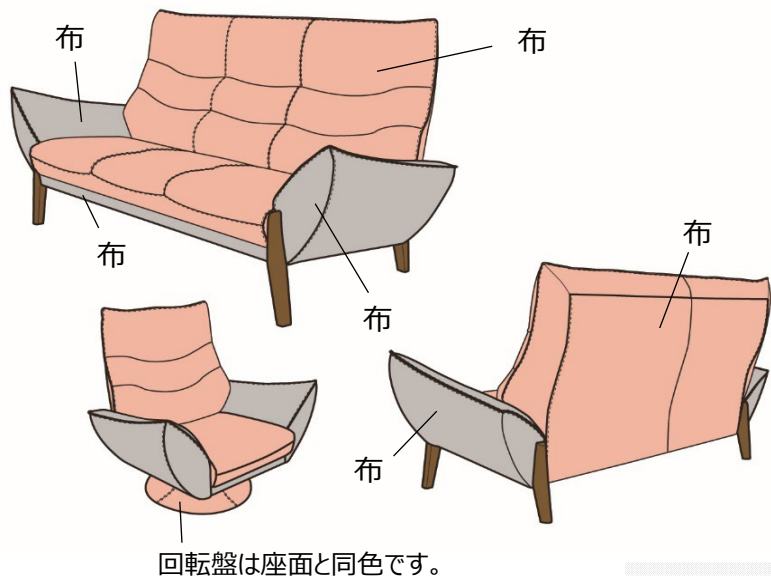

	半革Aタイプ	半革Bタイプ	Jレックス
1P回転	¥292,600 (266,000)	¥229,900 (209,000)	¥193,600 (176,000)
2P	¥327,800 (298,000)	¥270,600 (246,000)	¥223,300 (203,000)
3PS	¥348,700 (317,000)	¥286,000 (260,000)	¥233,200 (212,000)
3PM	¥369,600 (336,000)	¥302,500 (275,000)	¥243,100 (221,000)
3PL	¥391,600 (356,000)	¥319,000 (290,000)	¥253,000 (230,000)

# LARUS

ラルス

□発注の際はご指定下さい。

①サイズ ②座面高さ ③背・座の張地 ④肘の張地 ⑤木部カラー

背・座：布／肘・座下：布張り（同色・ツートン張り共通）

背・座	布F-XA	布F-SA	布F-A~F-D	デｲｯｼﾞ・US
肘・座下	布F-XA	布F-XA	布F-XA	布F-XA
1P回転	¥246,400 (224,000)	¥235,400 (214,000)	¥229,900 (209,000)	¥275,000 (250,000)
2P	¥303,600 (276,000)	¥283,800 (258,000)	¥275,000 (250,000)	¥352,000 (320,000)
3PS	¥314,600 (286,000)	¥294,800 (268,000)	¥286,000 (260,000)	¥367,400 (334,000)
3PM	¥327,800 (298,000)	¥305,800 (278,000)	¥297,000 (270,000)	¥381,700 (347,000)
3PL	¥339,900 (309,000)	¥316,800 (288,000)	¥308,000 (280,000)	¥396,000 (360,000)