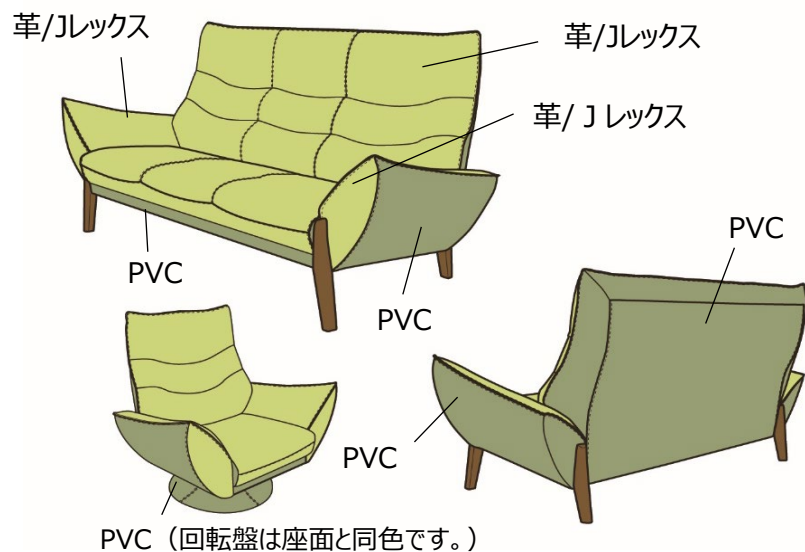

背・座 肘・座下	布F-XA 半革B	布F-SA 半革B	布F-A～F-D 半革B	デｲｯｼﾞ・ｶｯﾄﾗｲﾝﾄﾞ 半革B
1P回転	¥228,800 (208,000)	¥216,700 (197,000)	¥212,300 (193,000)	¥256,300 (233,000)
2P	¥286,000 (260,000)	¥265,100 (241,000)	¥256,300 (233,000)	¥334,400 (304,000)
3PS	¥297,000 (270,000)	¥276,100 (251,000)	¥267,300 (243,000)	¥348,700 (317,000)
3PM	¥309,100 (281,000)	¥287,100 (261,000)	¥278,300 (253,000)	¥363,000 (330,000)
3PL	¥321,200 (292,000)	¥298,100 (271,000)	¥289,300 (263,000)	¥377,300 (343,000)

# LARUS ラルス

□発注の際はご指定下さい。

①サイズ ②座面高さ ③背・座の張地 ④肘の張地 ⑤木部カラー

背・座：布／肘・座下：Jレックス張り

背・座・肘・座下：革またはJレックス張り

背・座 肘・座下	布F-XA Jレックス	布F-SA Jレックス	布F-A～F-D Jレックス	デｲｯｼﾞ・ｶﾞﾗｽﾞｲｰﾄﾞ Jレックス
1P回転	¥216,700 (197,000)	¥205,700 (187,000)	¥200,200 (182,000)	¥245,300 (223,000)
2P	¥275,000 (250,000)	¥253,000 (230,000)	¥245,300 (223,000)	¥323,400 (294,000)
3PS	¥286,000 (260,000)	¥264,000 (240,000)	¥255,200 (232,000)	¥336,600 (306,000)
3PM	¥297,000 (270,000)	¥275,000 (250,000)	¥266,200 (242,000)	¥352,000 (320,000)
3PL	¥310,200 (282,000)	¥287,100 (261,000)	¥277,200 (252,000)	¥366,300 (333,000)

	半革Aタイプ	半革Bタイプ	Jレックス
1P回転	¥292,600 (266,000)	¥229,900 (209,000)	¥193,600 (176,000)
2P	¥327,800 (298,000)	¥270,600 (246,000)	¥223,300 (203,000)
3PS	¥348,700 (317,000)	¥286,000 (260,000)	¥233,200 (212,000)
3PM	¥369,600 (336,000)	¥302,500 (275,000)	¥243,100 (221,000)
3PL	¥391,600 (356,000)	¥319,000 (290,000)	¥253,000 (230,000)