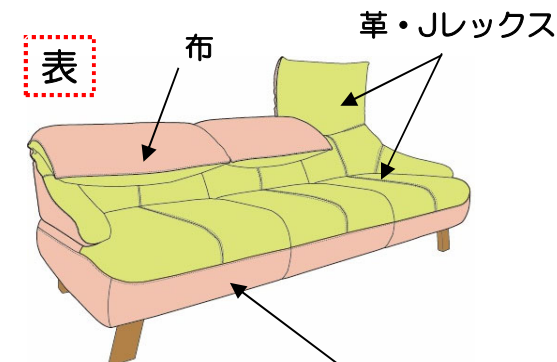

※2POA、3POA、CLは肘の左右をご指定ください。

Tron

表 革またはソフトレザー / **裏** 布 (F-A~F-D)

※布のF-A~F-Dランクによる価格の差はありません。

サイズ	革A/ 布 (F-A~F-D)	革B/ 布 (F-A~F-D)	Jレックス/ 布 (F-A~F-D)
1P	¥211,200 (192,000)	¥189,200 (172,000)	¥156,200 (142,000)
2P	¥349,800 (318,000)	¥310,200 (282,000)	¥250,800 (228,000)
3P	¥470,800 (428,000)	¥415,800 (378,000)	¥343,200 (312,000)
2POA	¥323,400 (294,000)	¥288,200 (262,000)	¥237,600 (216,000)
3POA	¥444,400 (404,000)	¥396,000 (360,000)	¥330,000 (300,000)
CL	¥266,200 (242,000)	¥235,400 (214,000)	¥191,400 (174,000)
Ottoman	¥101,200 (92,000)	¥90,200 (82,000)	¥74,800 (68,000)

※布部分をラムースまたはウルトラスエードご希望の際は別途見積もりになります。

※2POA、3POA、CLは肘の左右をご指定ください。

Tron

表 革またはソフトレザー / **裏** 布 (F-SA、XA)

サイズ	革A/ 布 (F-SA)	革B/ 布 (F-SA)	Jレックス/ 布 (F-SA)
1P	¥215,600 (196,000)	¥193,600 (176,000)	¥160,600 (146,000)
2P	¥360,800 (328,000)	¥319,000 (290,000)	¥261,800 (238,000)
3P	¥484,000 (440,000)	¥431,200 (392,000)	¥356,400 (324,000)
2POA	¥334,400 (304,000)	¥297,000 (270,000)	¥246,400 (224,000)
3POA	¥457,600 (416,000)	¥407,000 (370,000)	¥343,200 (312,000)
CL	¥272,800 (248,000)	¥244,200 (222,000)	¥198,000 (180,000)
Ottoman	¥105,600 (96,000)	¥92,400 (84,000)	¥77,000 (70,000)