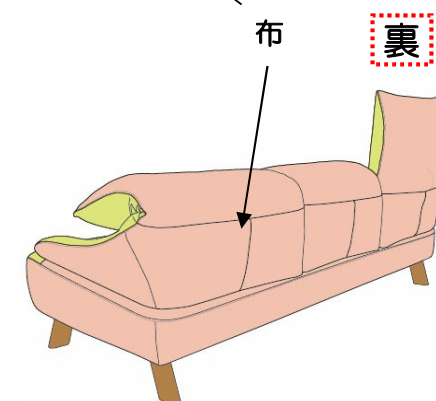

※2POA、3POA、CLは肘の左右をご指定ください。

Tron

表 革またはソフトレザー / **裏** 布 (F-A~F-D)

※布のF-A~F-Dランクによる価格の差はありません。

サイズ	革A/ 布 (F-A~F-D)	革B/ 布 (F-A~F-D)	Jレックス/ 布 (F-A~F-D)
1P	¥211,200 (192,000)	¥189,200 (172,000)	¥156,200 (142,000)
2P	¥349,800 (318,000)	¥310,200 (282,000)	¥250,800 (228,000)
3P	¥470,800 (428,000)	¥415,800 (378,000)	¥343,200 (312,000)
2POA	¥323,400 (294,000)	¥288,200 (262,000)	¥237,600 (216,000)
3POA	¥444,400 (404,000)	¥396,000 (360,000)	¥330,000 (300,000)
CL	¥266,200 (242,000)	¥235,400 (214,000)	¥191,400 (174,000)
Ottoman	¥101,200 (92,000)	¥90,200 (82,000)	¥74,800 (68,000)

※布部分をラムースまたはウルトラスエードご希望の際は別途見積もりになります。

※2POA、3POA、CLは肘の左右をご指定ください。

Tron

表 革またはソフトレザー / **裏** 布 (F-SA、XA)

サイズ	革A/ 布 (F-SA)	革B/ 布 (F-SA)	Jレックス/ 布 (F-SA)
1P	¥215,600 (196,000)	¥193,600 (176,000)	¥160,600 (146,000)
2P	¥360,800 (328,000)	¥319,000 (290,000)	¥261,800 (238,000)
3P	¥484,000 (440,000)	¥431,200 (392,000)	¥356,400 (324,000)
2POA	¥334,400 (304,000)	¥297,000 (270,000)	¥246,400 (224,000)
3POA	¥457,600 (416,000)	¥407,000 (370,000)	¥343,200 (312,000)
CL	¥272,800 (248,000)	¥244,200 (222,000)	¥198,000 (180,000)
Ottoman	¥105,600 (96,000)	¥92,400 (84,000)	¥77,000 (70,000)