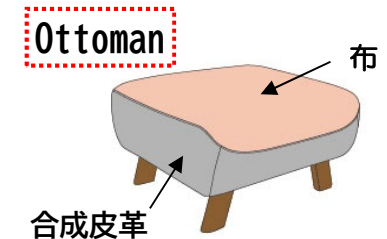

Tron

定番

表 布 (F-A~F-D) / **裏** 半革またはソフトレザー

※布のF-A~F-Dランクによる価格の差はありません。

サイズ	布 (F-A~F-D) /半革A	布 (F-A~F-D) /半革B	布 (F-A~F-D) /Jレックス
1P	¥184,800 (168,000)	¥176,000 (160,000)	¥162,800 (148,000)
2P	¥299,200 (272,000)	¥283,800 (258,000)	¥259,600 (236,000)
3P	¥409,200 (372,000)	¥385,000 (350,000)	¥354,200 (322,000)
2POA	¥283,800 (258,000)	¥266,200 (242,000)	¥244,200 (222,000)
3POA	¥398,200 (362,000)	¥374,000 (340,000)	¥343,200 (312,000)
CL	¥215,600 (196,000)	¥206,800 (188,000)	¥193,600 (176,000)
Ottoman	¥74,800 (68,000)	※Ottomanは、布 (F-A~F-D) /合成皮革の価格です。	

※布部分をラムースまたはウルトラスエードをご希望の際は別途見積もりになります。

※2POA、3POA、CLは肘の左右をご指定ください。

- 革・Jレックス
- 合成皮革
- 布

Tron

定番

表 布 (F-SA、XA) / **裏** 半革またはソフトレザー

サイズ	布 (F-SA) /半革A	布 (F-SA) /半革B	布 (F-SA) /Jレックス
1P	¥191,400 (174,000)	¥180,400 (164,000)	¥167,200 (152,000)
2P	¥303,600 (276,000)	¥288,200 (262,000)	¥264,000 (240,000)
3P	¥420,200 (382,000)	¥393,800 (358,000)	¥365,200 (332,000)
2POA	¥290,400 (264,000)	¥270,600 (246,000)	¥248,600 (226,000)
3POA	¥407,000 (370,000)	¥385,000 (350,000)	¥352,000 (320,000)
CL	¥220,000 (200,000)	¥211,200 (192,000)	¥198,000 (180,000)
Ottoman	¥77,000 (70,000)	※Ottomanは、布/合成皮革の価格です。	