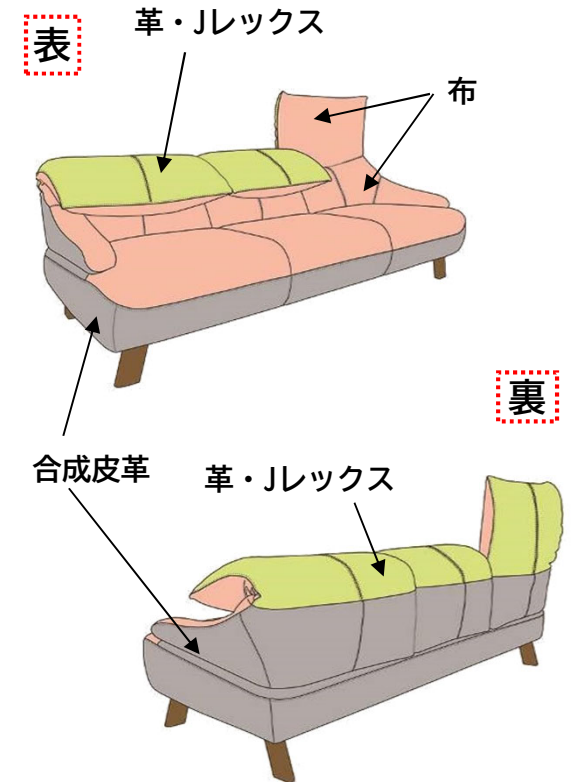

Tron

定番

表 布 (F-A~F-D) / **裏** 半革またはソフトレザー

※布のF-A~F-Dランクによる価格の差はありません。

サイズ	布 (F-A~F-D) /半革A	布 (F-A~F-D) /半革B	布 (F-A~F-D) /Jレックス
1P	¥184,800 (168,000)	¥176,000 (160,000)	¥162,800 (148,000)
2P	¥299,200 (272,000)	¥283,800 (258,000)	¥259,600 (236,000)
3P	¥409,200 (372,000)	¥385,000 (350,000)	¥354,200 (322,000)
2POA	¥283,800 (258,000)	¥266,200 (242,000)	¥244,200 (222,000)
3POA	¥398,200 (362,000)	¥374,000 (340,000)	¥343,200 (312,000)
CL	¥215,600 (196,000)	¥206,800 (188,000)	¥193,600 (176,000)
Ottoman	¥74,800 (68,000)	※Ottomanは、布 (F-A~F-D) /合成皮革の価格です。	

※布部分をラムースまたはウルトラスエードをご希望の際は別途見積もりになります。

※2POA、3POA、CLは肘の左右をご指定ください。

- 革・Jレックス
- 合成皮革
- 布

Tron

定番

表 布 (F-SA、XA) / **裏** 半革またはソフトレザー

サイズ	布 (F-SA) /半革A	布 (F-SA) /半革B	布 (F-SA) /Jレックス
1P	¥191,400 (174,000)	¥180,400 (164,000)	¥167,200 (152,000)
2P	¥303,600 (276,000)	¥288,200 (262,000)	¥264,000 (240,000)
3P	¥420,200 (382,000)	¥393,800 (358,000)	¥365,200 (332,000)
2POA	¥290,400 (264,000)	¥270,600 (246,000)	¥248,600 (226,000)
3POA	¥407,000 (370,000)	¥385,000 (350,000)	¥352,000 (320,000)
CL	¥220,000 (200,000)	¥211,200 (192,000)	¥198,000 (180,000)
Ottoman	¥77,000 (70,000)	※Ottomanは、布/合成皮革の価格です。	