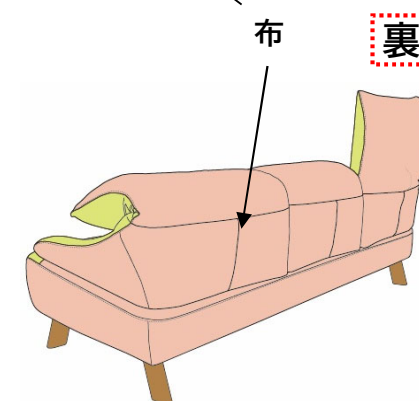

※2POA、3POA、CLは肘の左右をご指定ください。

Tron

表 革またはソフトレザー / **裏** 布 (F-A~F-D)

※布のF-A~F-Dランクによる価格の差はありません。

サイズ	革A/ 布 (F-A~F-D)	革B/ 布 (F-A~F-D)	Jレックス/ 布 (F-A~F-D)
1P	¥211,200 (192,000)	¥189,200 (172,000)	¥156,200 (142,000)
2P	¥349,800 (318,000)	¥310,200 (282,000)	¥250,800 (228,000)
3P	¥470,800 (428,000)	¥415,800 (378,000)	¥343,200 (312,000)
2POA	¥323,400 (294,000)	¥288,200 (262,000)	¥237,600 (216,000)
3POA	¥444,400 (404,000)	¥396,000 (360,000)	¥330,000 (300,000)
CL	¥266,200 (242,000)	¥235,400 (214,000)	¥191,400 (174,000)
Ottoman	¥101,200 (92,000)	¥90,200 (82,000)	¥74,800 (68,000)

※布部分をラムースまたはウルトラスエードご希望の際は別途見積もりになります。

※2POA、3POA、CLは肘の左右をご指定ください。

Tron

表 革またはソフトレザー / **裏** 布 (F-SA、XA)

サイズ	革A/ 布 (F-SA)	革B/ 布 (F-SA)	Jレックス/ 布 (F-SA)
1P	¥215,600 (196,000)	¥193,600 (176,000)	¥160,600 (146,000)
2P	¥360,800 (328,000)	¥319,000 (290,000)	¥261,800 (238,000)
3P	¥484,000 (440,000)	¥431,200 (392,000)	¥356,400 (324,000)
2POA	¥334,400 (304,000)	¥297,000 (270,000)	¥246,400 (224,000)
3POA	¥457,600 (416,000)	¥407,000 (370,000)	¥343,200 (312,000)
CL	¥272,800 (248,000)	¥244,200 (222,000)	¥198,000 (180,000)
Ottoman	¥105,600 (96,000)	¥92,400 (84,000)	¥77,000 (70,000)

サイズ	革A/ 布 (F-XA)	革B/ 布 (F-XA)	Jレックス/ 布 (F-XA)
1P	¥220,000 (200,000)	¥198,000 (180,000)	¥165,000 (150,000)
2P	¥369,600 (336,000)	¥332,200 (302,000)	¥270,600 (246,000)
3P	¥497,200 (452,000)	¥444,400 (404,000)	¥369,600 (336,000)
2POA	¥343,200 (312,000)	¥308,000 (280,000)	¥255,200 (232,000)
3POA	¥470,800 (428,000)	¥422,400 (384,000)	¥354,200 (322,000)
CL	¥283,800 (258,000)	¥250,800 (228,000)	¥204,600 (186,000)
Ottoman	¥107,800 (98,000)	¥96,800 (88,000)	¥79,200 (72,000)