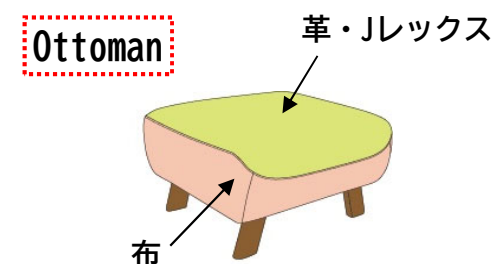

Tron

表 革またはソフトレザー / **裏** 布 (F-SA、XA)

サイズ	革A/ 布 (F-SA)	革B/ 布 (F-SA)	Jレックス/ 布 (F-SA)
1P	¥215,600 (196,000)	¥193,600 (176,000)	¥160,600 (146,000)
2P	¥360,800 (328,000)	¥319,000 (290,000)	¥261,800 (238,000)
3P	¥484,000 (440,000)	¥431,200 (392,000)	¥356,400 (324,000)
2POA	¥334,400 (304,000)	¥297,000 (270,000)	¥246,400 (224,000)
3POA	¥457,600 (416,000)	¥407,000 (370,000)	¥343,200 (312,000)
CL	¥272,800 (248,000)	¥244,200 (222,000)	¥198,000 (180,000)
Ottoman	¥105,600 (96,000)	¥92,400 (84,000)	¥77,000 (70,000)

サイズ	革A/ 布 (F-XA)	革B/ 布 (F-XA)	Jレックス/ 布 (F-XA)
1P	¥220,000 (200,000)	¥198,000 (180,000)	¥165,000 (150,000)
2P	¥369,600 (336,000)	¥332,200 (302,000)	¥270,600 (246,000)
3P	¥497,200 (452,000)	¥444,400 (404,000)	¥369,600 (336,000)
2POA	¥343,200 (312,000)	¥308,000 (280,000)	¥255,200 (232,000)
3POA	¥470,800 (428,000)	¥422,400 (384,000)	¥354,200 (322,000)
CL	¥283,800 (258,000)	¥250,800 (228,000)	¥204,600 (186,000)
Ottoman	¥107,800 (98,000)	¥96,800 (88,000)	¥79,200 (72,000)

- 革・Jレックス
- 布

※布部分をラムースまたはウルトラスエードでご希望の際は別途見積もりになります。
※2POA、3POA、CLは肘の左右をご指定ください。