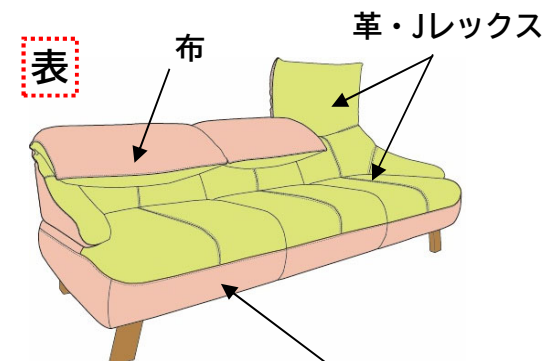

※2POA、3POA、CLは肘の左右をご指定ください。

Tron

表 革またはソフトレザー / **裏** 布 (F-A~F-D)

※布のF-A~F-Dランクによる価格の差はありません。

サイズ	革A/ 布 (F-A~F-D)	革B/ 布 (F-A~F-D)	Jレックス/ 布 (F-A~F-D)
1P	¥211,200 (192,000)	¥189,200 (172,000)	¥156,200 (142,000)
2P	¥349,800 (318,000)	¥310,200 (282,000)	¥250,800 (228,000)
3P	¥470,800 (428,000)	¥415,800 (378,000)	¥343,200 (312,000)
2POA	¥323,400 (294,000)	¥288,200 (262,000)	¥237,600 (216,000)
3POA	¥444,400 (404,000)	¥396,000 (360,000)	¥330,000 (300,000)
CL	¥266,200 (242,000)	¥235,400 (214,000)	¥191,400 (174,000)
Ottoman	¥101,200 (92,000)	¥90,200 (82,000)	¥74,800 (68,000)

※布部分をラムースまたはウルトラスエードご希望の際は別途見積もりになります。

※2POA、3POA、CLは肘の左右をご指定ください。

Tron

表 革またはソフトレザー / **裏** 布 (F-SA、XA)

サイズ	革A/ 布 (F-SA)	革B/ 布 (F-SA)	Jレックス/ 布 (F-SA)
1P	¥215,600 (196,000)	¥193,600 (176,000)	¥160,600 (146,000)
2P	¥360,800 (328,000)	¥319,000 (290,000)	¥261,800 (238,000)
3P	¥484,000 (440,000)	¥431,200 (392,000)	¥356,400 (324,000)
2POA	¥334,400 (304,000)	¥297,000 (270,000)	¥246,400 (224,000)
3POA	¥457,600 (416,000)	¥407,000 (370,000)	¥343,200 (312,000)
CL	¥272,800 (248,000)	¥244,200 (222,000)	¥198,000 (180,000)
Ottoman	¥105,600 (96,000)	¥92,400 (84,000)	¥77,000 (70,000)

サイズ	革A/ 布 (F-XA)	革B/ 布 (F-XA)	Jレックス/ 布 (F-XA)
1P	¥220,000 (200,000)	¥198,000 (180,000)	¥165,000 (150,000)
2P	¥369,600 (336,000)	¥332,200 (302,000)	¥270,600 (246,000)
3P	¥497,200 (452,000)	¥444,400 (404,000)	¥369,600 (336,000)
2POA	¥343,200 (312,000)	¥308,000 (280,000)	¥255,200 (232,000)
3POA	¥470,800 (428,000)	¥422,400 (384,000)	¥354,200 (322,000)
CL	¥283,800 (258,000)	¥250,800 (228,000)	¥204,600 (186,000)
Ottoman	¥107,800 (98,000)	¥96,800 (88,000)	¥79,200 (72,000)