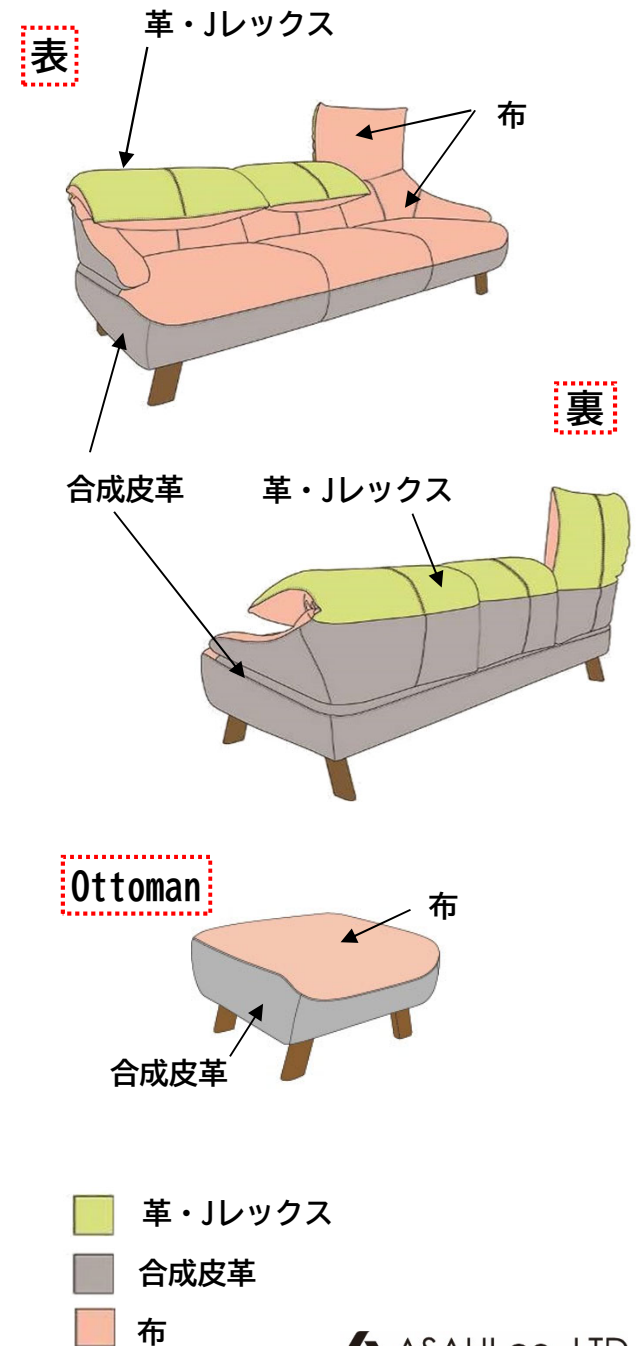

Tron

定番

表 布 (F-SA、XA) / **裏** 半革またはソフトレザー

サイズ	布 (F-SA) /半革A	布 (F-SA) /半革B	布 (F-SA) /Jレックス
1P	¥191,400 (174,000)	¥180,400 (164,000)	¥167,200 (152,000)
2P	¥303,600 (276,000)	¥288,200 (262,000)	¥264,000 (240,000)
3P	¥420,200 (382,000)	¥393,800 (358,000)	¥365,200 (332,000)
2POA	¥290,400 (264,000)	¥270,600 (246,000)	¥248,600 (226,000)
3POA	¥407,000 (370,000)	¥385,000 (350,000)	¥352,000 (320,000)
CL	¥220,000 (200,000)	¥211,200 (192,000)	¥198,000 (180,000)
Ottoman	¥77,000 (70,000)	※Ottomanは、布/合成皮革の価格です。	

サイズ	布 (F-XA) /半革A	布 (F-XA) /半革B	布 (F-XA) /Jレックス
1P	¥193,600 (176,000)	¥182,600 (166,000)	¥171,600 (156,000)
2P	¥310,200 (282,000)	¥292,600 (266,000)	¥268,400 (244,000)
3P	¥429,000 (390,000)	¥404,800 (368,000)	¥376,200 (342,000)
2POA	¥294,800 (268,000)	¥277,200 (252,000)	¥255,200 (232,000)
3POA	¥415,800 (378,000)	¥393,800 (358,000)	¥360,800 (328,000)
CL	¥226,600 (206,000)	¥215,600 (196,000)	¥204,600 (186,000)
Ottoman	¥79,200 (72,000)	※Ottomanは、布/合成皮革の価格です。	

※布部分をラムースまたはウルトラスエードでご希望の際は別途見積もりになります。
※2POA、3POA、CLは肘の左右をご指定ください。