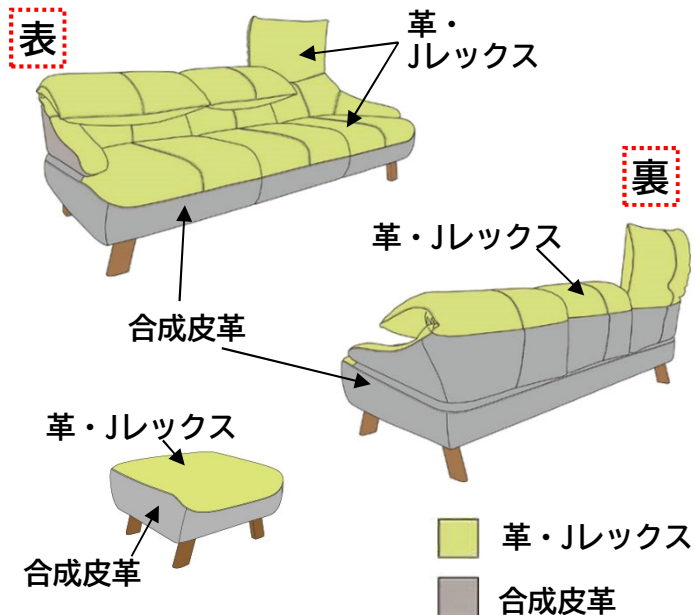

※布部分をラムースまたはウルトラスエードをご希望の際は別途見積もりになります。

※2POA、3POA、CLは肘の左右をご指定ください。

- 革・Jレックス
- 合成皮革
- 布

Tron

定番

表 布 (F-SA、XA) / **裏** 半革またはソフトレザー

サイズ	布 (F-SA) /半革A	布 (F-SA) /半革B	布 (F-SA) /Jレックス
1P	¥191,400 (174,000)	¥180,400 (164,000)	¥167,200 (152,000)
2P	¥303,600 (276,000)	¥288,200 (262,000)	¥264,000 (240,000)
3P	¥420,200 (382,000)	¥393,800 (358,000)	¥365,200 (332,000)
2POA	¥290,400 (264,000)	¥270,600 (246,000)	¥248,600 (226,000)
3POA	¥407,000 (370,000)	¥385,000 (350,000)	¥352,000 (320,000)
CL	¥220,000 (200,000)	¥211,200 (192,000)	¥198,000 (180,000)
Ottoman	¥77,000 (70,000)	※Ottomanは、布/合成皮革の価格です。	

サイズ	布 (F-XA) /半革A	布 (F-XA) /半革B	布 (F-XA) /Jレックス
1P	¥193,600 (176,000)	¥182,600 (166,000)	¥171,600 (156,000)
2P	¥310,200 (282,000)	¥292,600 (266,000)	¥268,400 (244,000)
3P	¥429,000 (390,000)	¥404,800 (368,000)	¥376,200 (342,000)
2POA	¥294,800 (268,000)	¥277,200 (252,000)	¥255,200 (232,000)
3POA	¥415,800 (378,000)	¥393,800 (358,000)	¥360,800 (328,000)
CL	¥226,600 (206,000)	¥215,600 (196,000)	¥204,600 (186,000)
Ottoman	¥79,200 (72,000)	※Ottomanは、布/合成皮革の価格です。	

※布部分をラムースまたはウルトラスエードでご希望の際は別途見積もりになります。
 ※2POA、3POA、CLは肘の左右をご指定ください。

Tron

〈半革・Jレックス〉

サイズ	半革A	半革B	Jレックス	ラムス・ウルトラド
1P	¥239,800 (218,000)	¥206,800 (188,000)	¥162,800 (148,000)	¥224,400 (204,000)
2P	¥404,800 (368,000)	¥345,400 (314,000)	¥257,400 (234,000)	¥376,200 (342,000)
3P	¥543,400 (494,000)	¥462,000 (420,000)	¥354,200 (322,000)	¥532,400 (484,000)
2POA	¥380,600 (346,000)	¥323,400 (294,000)	¥244,200 (222,000)	¥358,600 (326,000)
3POA	¥519,200 (472,000)	¥442,200 (402,000)	¥338,800 (308,000)	¥508,200 (462,000)
CL	¥294,800 (268,000)	¥253,000 (230,000)	¥193,600 (176,000)	¥294,800 (268,000)
Ottoman	¥103,400 (94,000)	¥90,200 (82,000)	¥74,800 (68,000)	¥114,400 (104,000)