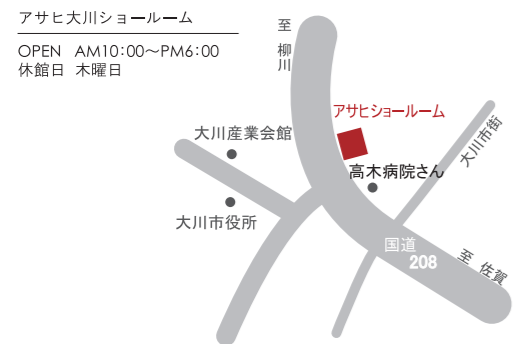

本社
〒877-0071 大分県日田市玉川3-659
Tel:0973-23-5163(代) Fax:0973-24-5094
mail:k-asahi@lily.ocn.ne.jp

関西営業所
〒611-0041 京都府宇治市横島町石橋7
Tel:0774-23-2114(代) Fax:0774-23-2116

東京営業所/東京営業所展示場 ※要予約
〒216-0011 神奈川県川崎市宮前区犬蔵2-17-70
Tel:044-977-1633(代) Fax:044-977-5568

大川ショールーム
〒831-0004 福岡県大川市榎津中曾利162-3
Tel:0944-88-3113(代) Fax:0944-88-3116

アサヒ大川ショールーム
OPEN AM10:00~PM6:00
休館日 木曜日

HP:<http://www.asahi-mok.co.jp/>

Facebook:<http://www.facebook.com/asahi.mok.co.jp/>

¥1,000 (税別)

2015年9月初版第一発行
本誌に記載されている写真、ロゴ、記事等の無断転載および複製はかたくお断りいたします。