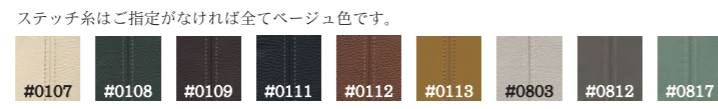

ARCH アーチ

落ち着いたある飽きの来ないデザイン。
特徴は横から見た木部の柔らかなアーチと体への負担を軽減する
やや固めのバケットシートとセミハイバックの背クッション。

アーチ ソファ	[革/半革C] 本体価格 (税別)
1P回転 : w920×d870×h870×sh410	¥150,000
2P : w1660×d870×h870×sh410	¥190,000
3P : w1860×d870×h870×sh410	¥204,000
1P回転なし : w920×d870×h870×sh410 *受注生産	¥150,000

AT-169 センターテーブル	
#105 : w1050×d550×h400	¥78,000
#120 : w1200×d600×h400	¥88,000

【ソファ】木部:アッシュ材/張材:本革、合成皮革/
クッション材:ソフトワイヤーキャンバー、ウレタンフォーム/
塗装:TXLウレタン塗装(N-7・W-7色)
【A T-169】天板:アッシュ柾目突板、透明ガラス5mm/主材:アッシュ材/
塗装:TXLウレタン塗装(N-7・F-7・W-7色)

BEAT ビート

落ち着いたデザインながらも、柔らかな木部のラインが
特徴的なソファ。首元までささえるハイバックの背もたれと、
腰のクッションが体にフィットし、疲れにくい座り心地です。