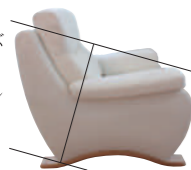

クレバー ソファ	[革/半革B] 本体価格 (税別)
1P : w960×d930×h850×sh390	¥160,000
2P : w1510×d930×h850×sh390	¥208,000
3P : w1910×d930×h850×sh390	¥234,000
AT-301 センターテーブル	
#120 : w1200×d550×h390	¥82,000

【ソファ】木部:ビーチ成型材/張材:本革、合成皮革/
クッション材:ソフトワイヤーキャンバー、ウレタンフォーム/
塗装:TXLウレタン塗装(N-7・W-7色)

【A T-301】天板:アッシュ板目突板/主材:アッシュ材/
塗装:TXLウレタン塗装(N-7・W-7色)

最小搬入サイズ
650mm

脚ノックダウン
背クッション
取り外し

20

本革
ソフトワイヤー
ノックダウン

塗装対応色
N-7色 W-7色