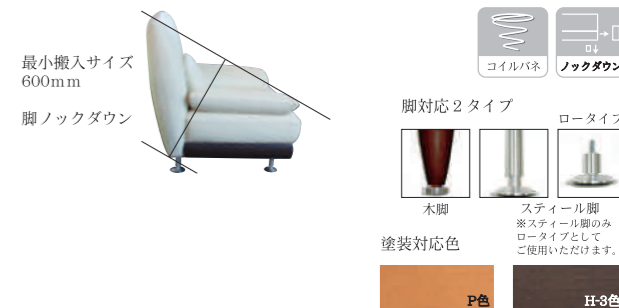

SEATTLE シアトル

豊富なサイズ、脚部のバリエーションがあり、お部屋に合わせてカスタマイズが可能です。コイルスプリングを使用し、適度な反発性と深い掛け心地をお楽しみいただけます。

シアトル ソファ	[ソフトレザー/Jレックス] 本体価格 (税別)
1P : w980×d890×h860(780)×sh410(330)	¥120,000
2P : w1630×d890×h860(780)×sh410(330)	¥162,000
3PS : w1730×d890×h860(780)×sh410(330)	¥170,000
3PM : w1830×d890×h860(780)×sh410(330)	¥178,000
3PL : w1930×d890×h860(780)×sh410(330)	¥188,000
AT-185 センターテーブル	
#120 : w1200×d600×h400	¥84,000

【ソファ】木部:イエローホブ材/張材:ソフトレザー合成皮革/
クッション材:コイルスプリング、ウレタンフォーム/
塗装:TXLウレタン塗装(P・H-3色)

【AT-185】天板:アッシュ板目突板、アッシュ材、透明強化ガラス5mm/
主材:アッシュ材/塗装:TXLウレタン塗装(P・H-3・N・7・W-7色)

※( )はロータイプです。

AMUSE アミューズ

座面にはフェザーを使用、頭までサポートするハイバックで
寛く姿勢に最適です。シェーズロングタイプは左右の置き換えが
可能で、簡単にお部屋のレイアウトをお楽しみいただけます。

アミューズ ソファ	[革/半革B] 本体価格 (税別)
3P : w2400×d860×h950×sh400	¥324,000
Ottoman : w680×d680×h400	¥74,000
3PSL : w2400×d1570(860)×h950×sh400	¥364,000
AT-311 センターテーブル	
#40 : w400×d400×h450	¥24,000

【ソファ】木部:オーク材/張材:本革、合成皮革/
クッション材:Sパネ、フェザー、ウレタンフォーム/
塗装:TXLウレタン塗装(N・7・W-7色)

【AT-311】天板:タモ板目突板/脚材:スチール(黒つや消し)/
塗装(天板のみ):TXLウレタン塗装(H-3色)