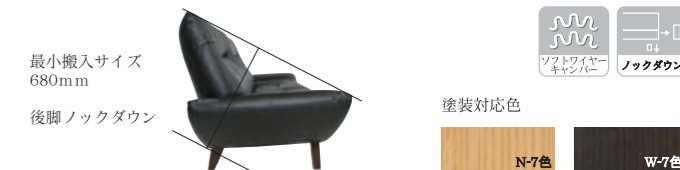

GREACE グレース

飾らないシンプルさ、なのにどこかかわいいフォルム。
座り心地にもこだわり、ハイバックで腰にもしっかりフィット
2シーターでゆったりとボリュームあるソファに仕上げました。

グレース ソファ	[ソフトレザー/ Jレックス]	[革/半革C]
	本体価格 (税別)	本体価格 (税別)
2P : w1580×d850×h920×sh400	¥142,000	¥184,000
3P : w1880×d850×h920×sh400	¥160,000	¥210,000
33号ツール : w520×d490×h400	¥36,000	¥50,000

AT-301 センターテーブル	
#120 : w1200×d550×h390	¥82,000

【ソファ】木部:オーク材/張材:ソフトレザー、合成皮革/
クッション材:ソフトワイヤーキャンバー、ウレタンフォーム/
塗装:TXLウレタン塗装(N-7・W-7色)
【A T-301】天板:アッシュ材/主材:アッシュ材/塗装:TXLウレタン塗装(N-7・W-7色)

FAIN ファイン

オーク材を使った木部デザインでコンパクトなサイズ設定が特徴のソファ。シートはバケットタイプなのでホールド感のあるしっかりとした掛け心地です。

ファイン ソファ	[布/F-D]	[革/半革B]
	本体価格 (税別)	本体価格 (税別)
1P : w770×d850×h880×sh400	¥112,000	¥140,000
2P : w1370×d850×h880×sh400	¥154,000	¥186,000
3P : w1770×d850×h880×sh400	¥176,000	¥212,000
AT-317 センターテーブル		
#100 : w1000×d480×h500	¥56,000	

【ソファ】木部:オーク材/張材:布/
クッション材:ソフトワイヤーキャンバー、ウレタンフォーム/
塗装:TXLウレタン塗装(N-7・W-7色)
【A T-317】天板:タモ板目突板材/主材:タモ材/塗装:TXLウレタン塗装(N-7・W-7色)

革張り・ソフトレザー張りの場合、ステッチ系のご指定がなければ全てベージュ色です。