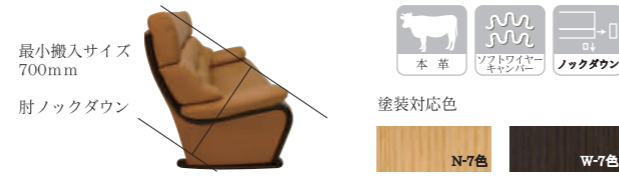

NEXUS ネクサス

ハイバックスタイルが生み出すホールド感抜群の掛け心地と高度な木部加工から生まれる柔らかな曲線が存在感と安らぎをお部屋に与えます。

ネクサス ソファ	[革/半革A] 本体価格 (税別)
1P : w1040×d900×h960×sh400	¥226,000
2P : w1640×d900×h960×sh400	¥300,000
3P : w1940×d900×h960×sh400	¥338,000
AT-169 センターテーブル	
# 105 : w1050×d550×h400	¥78,000
# 120 : w1200×d600×h400	¥88,000

【ソファ】木部:アッシュ材/張材:本革、合成皮革/
クッション材:ソフトワイヤーキャンバー、ウレタンフォーム/
塗装:TXLウレタン塗装(N-7・W-7色)
【A T-169】天板:アッシュ柾目突板、透明強化ガラス5mm/主材:アッシュ材/
塗装:TXLウレタン塗装(N-7・F-7・W-7色)