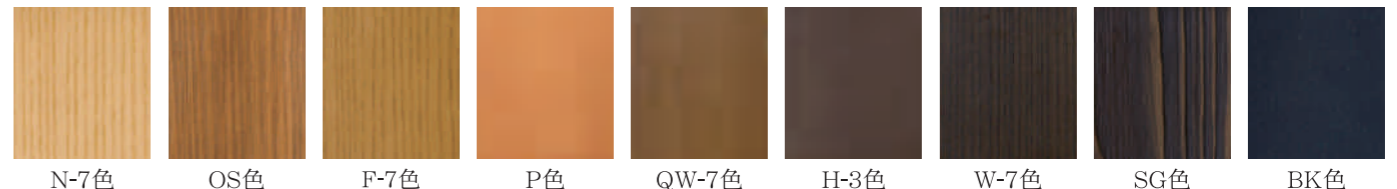

PAINTING 塗装色

環境対応型塗料 TXL 塗装

トルエン・キシレンを含まない人体に優しい塗料です。アレルギーなど敏感な体質の方にも安心してお使いいただけます。