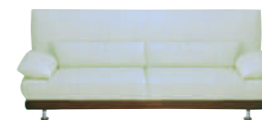

SEATTLE シアトル

豊富なサイズ、脚部のバリエーションがあり、お部屋に合わせてカスタマイズが可能です。コイルスプリングを使用し、適度な反発性と深い掛け心地をお楽しみいただけます。

シアトル ソファ	[ソフトレザー/Jレックス] 本体価格 (税別)
1P : w980×d890×h860(780)×sh410(330)	¥120,000
2P : w1630×d890×h860(780)×sh410(330)	¥162,000
3PS : w1730×d890×h860(780)×sh410(330)	¥170,000
3PM : w1830×d890×h860(780)×sh410(330)	¥178,000
3PL : w1930×d890×h860(780)×sh410(330)	¥188,000
AT-185 センターテーブル	
#120 : w1200×d600×h400	¥84,000

【ソファ】木部:イエローホブ材/張材:ソフトレザー合成皮革/
クッション材:コイルスプリング、ウレタンフォーム/
塗装:TXLウレタン塗装(P・H-3色)

【AT-185】天板:アッシュ板目突板、アッシュ材、透明強化ガラス5mm/
主材:アッシュ材/塗装:TXLウレタン塗装(P・H-3・N・7・W-7色)

※( )はロータイプです。

3PM : w1830

AMUSE アミューズ

座面にはフェザーを使用、頭までサポートするハイバックで
寛く姿勢に最適です。シェーズロングタイプは左右の置き換えが
可能で、簡単にお部屋のレイアウトをお楽しみいただけます。

アミューズ ソファ	[革/半革B] 本体価格 (税別)
3P : w2400×d860×h950×sh400	¥324,000
Ottoman : w680×d680×h400	¥74,000
3PSL : w2400×d1570(860)×h950×sh400	¥364,000
AT-311 センターテーブル	
#40 : w400×d400×h450	¥24,000

【ソファ】木部:オーク材/張材:本革、合成皮革/
クッション材:Sパネ、フェザー、ウレタンフォーム/
塗装:TXLウレタン塗装(N・7・W-7色)

【AT-311】天板:タモ板目突板/脚材:スチール(黒つや消し)/
塗装(天板のみ):TXLウレタン塗装(H-3色)