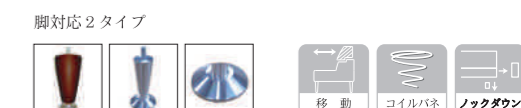

※スティール脚のみロータイプとしてご使用できます。
※上記のサイズ内( )はロータイプのサイズです。