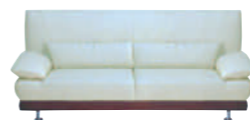

SEATTLE シアトル

豊富なサイズ、脚部のバリエーションがあり、お部屋に合わせてカスタマイズが可能です。コイルスプリングを使用し、適度な反発性と深い掛け心地をお楽しみいただけます。

シアトル ソファ	[ソフトレザー/Jレックス] 本体価格 (税別)
1P : w980×d890×h860(780)×sh410(330)	¥120,000
2P : w1630×d890×h860(780)×sh410(330)	¥162,000
3PS : w1730×d890×h860(780)×sh410(330)	¥170,000
3PM : w1830×d890×h860(780)×sh410(330)	¥178,000
3PL : w1930×d890×h860(780)×sh410(330)	¥188,000
AT-185 センターテーブル	
#120 : w1200×d600×h400	¥84,000

【ソファ】木部:イエローホブ材/張材:ソフトレザー合成皮革/
クッション材:コイルスプリング、ウレタンフォーム/
塗装:TXLウレタン塗装(P・H-3色)

【AT-185】天板:アッシュ板目突板、アッシュ材、透明強化ガラス5mm/
主材:アッシュ材/塗装:TXLウレタン塗装(P・H-3・N・7・W-7色)

※( )はロータイプです。

2P : w1630

AMUSE アミューズ

座面にはフェザーを使用、頭までサポートするハイバックで
寛く姿勢に最適です。シェーズロングタイプは左右の置き換えが
可能で、簡単にお部屋のレイアウトをお楽しみいただけます。

アミューズ ソファ	[革/半革B] 本体価格 (税別)
3P : w2400×d860×h950×sh400	¥324,000
Ottoman : w680×d680×h400	¥74,000
3PSL : w2400×d1570(860)×h950×sh400	¥364,000
AT-311 センターテーブル	
#40 : w400×d400×h450	¥24,000

【ソファ】木部:オーク材/張材:本革、合成皮革/
クッション材:Sパネ、フェザー、ウレタンフォーム/
塗装:TXLウレタン塗装(N・7・W-7色)

【AT-311】天板:タモ板目突板/脚材:スチール(黒つや消し)/
塗装(天板のみ):TXLウレタン塗装(H-3色)