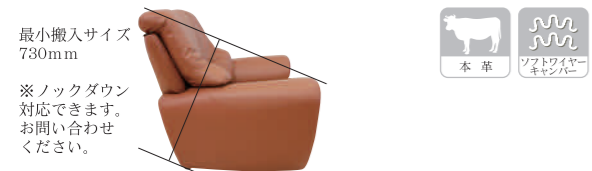

※ノックダウン対応できます。お問い合わせください。